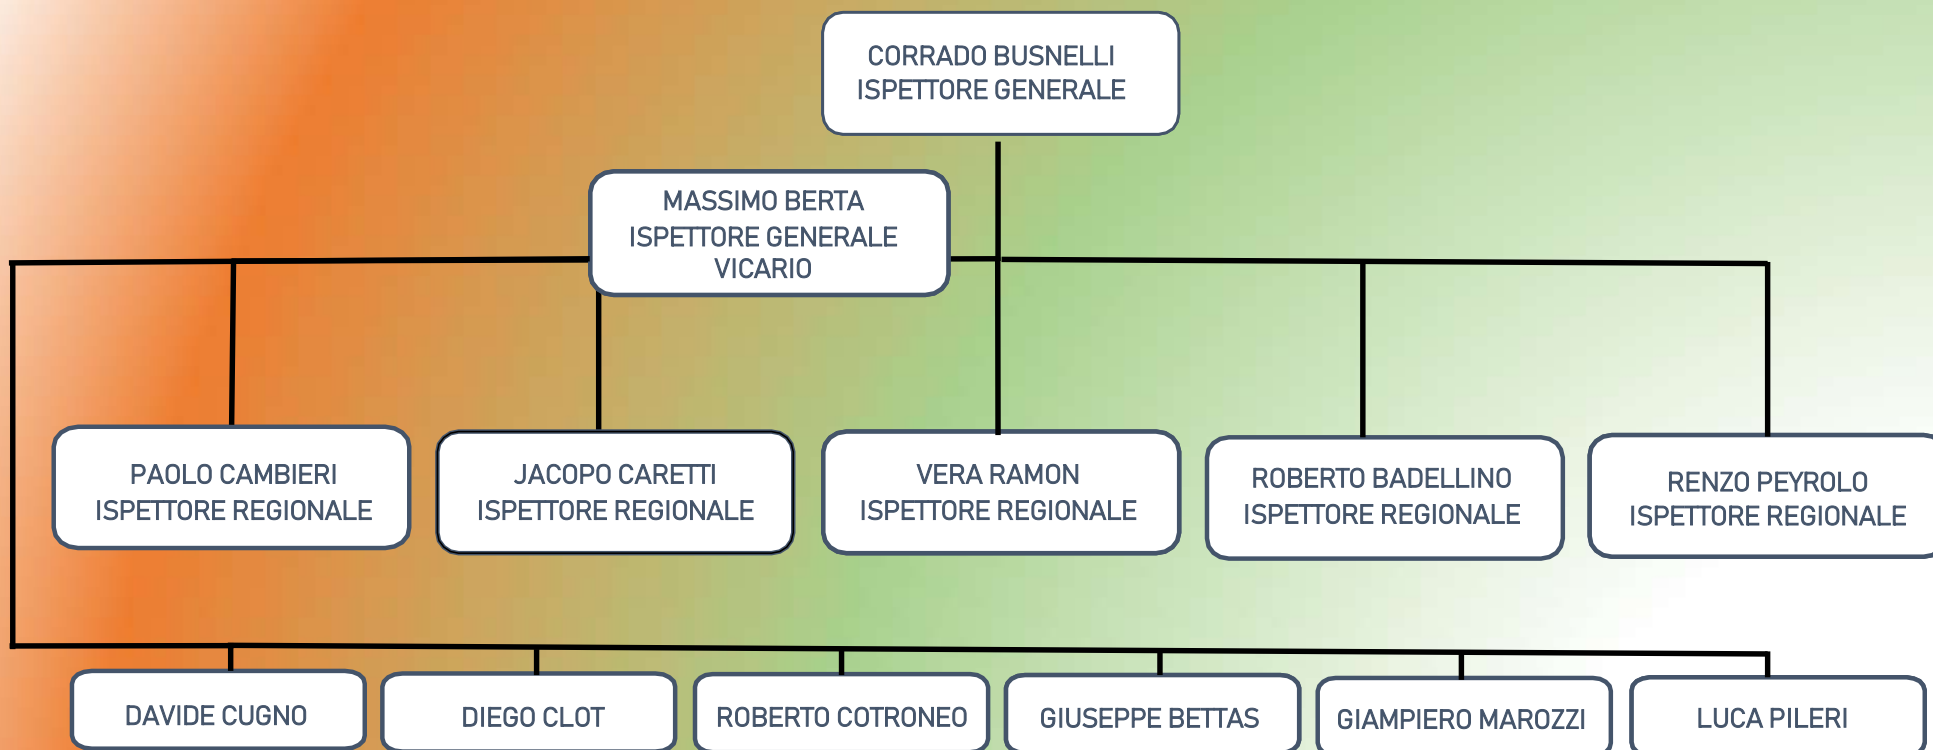

# DIREZIONE REGIONALE

mandato 2024 - 2028

## mandato 2024 - 2028

**CORRADO BUSNELLI**  
ISPETTORE GENERALE

**MASSIMO BERTA**  
ISPETTORE GENERALE VICARIO

**PAOLO CAMBIERI**  
ISPETTORE REGIONALE

**ROBERTO BADELLINO**  
ISPETTORE REGIONALE

**JACOPO CARETTI**  
ISPETTORE REGIONALE

**LAURA GUALA**  
ISPETTORE PROVINCIALE  
VERCELLI

**MARCO COLOMBO**  
VICE ISP. PROVINCIALE  
VERCELLI

**MAURO CANALE**  
VICE ISP. PROVINCIALE 3  
TORINO

**PAOLO CHARBONNIER**  
VICE ISP. PROVINCIALE 2  
TORINO

PROVINCIA DI RIFERIMENTO:  
BIELLA

VERA RAMON  
ISPETTORE REGIONALE

PROVINCIA DI RIFERIMENTO:  
NOVARA - VERCELLI

PAOLO CAMBIERI  
ISPETTORE REGIONALE

PROVINCIA DI RIFERIMENTO:  
VERBANIA

JACOPO CARETTI  
ISPETTORE REGIONALE